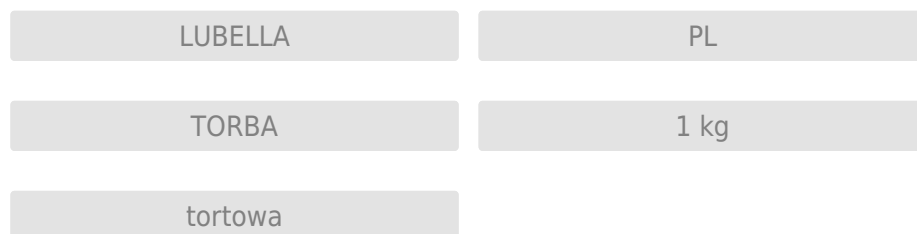

1 kg

poznańska

LUBELLA 1 kg poznańska

Kategoria

Lubella > MAKA > PUSZYSTA > LUBELLA 1 kg poznańska

Dostępne formaty

Tagi

LUBELLA 1 kg tortowa

Kategoria

Lubella > MAKA > PUSZYSTA > LUBELLA 1 kg tortowa

Dostępne formaty

Tagi

LUBELLA 1 kg tortowa

Kategoria

Lubella > MAKA > PUSZYSTA > LUBELLA 1 kg tortowa

Dostępne formaty