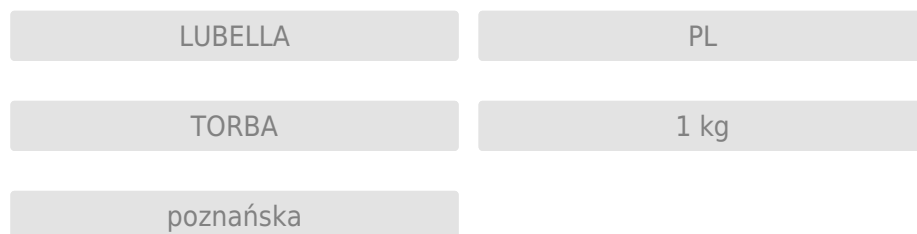

1 kg

poznańska

LUBELLA 1 kg poznańska

Kategoria

Lubella > MAKA > PUSZYSTA > LUBELLA 1 kg poznańska

Dostępne formaty

Tagi

LUBELLA 1 kg tortowa

Kategoria

Lubella > MAKA > PUSZYSTA > LUBELLA 1 kg tortowa

Dostępne formaty

Tagi

LUBELLA 1 kg tortowa

Kategoria

Lubella > MAKA > PUSZYSTA > LUBELLA 1 kg tortowa

Dostępne formaty