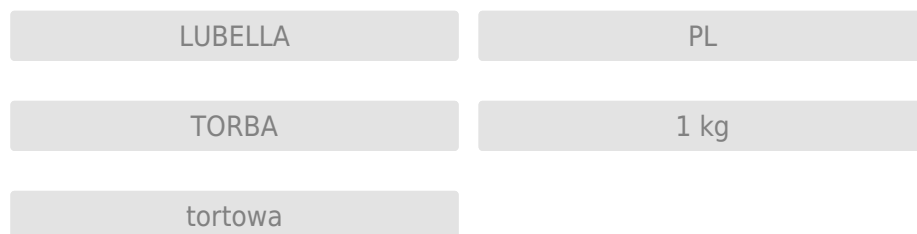

Kategoria

Lubella > MAKA > PUSZYSTA > LUBELLA 1 kg tortowa

Dostępne formaty

Tagi

LUBELLA 1 kg tortowa

Kategoria

Lubella > MAKA > PUSZYSTA > LUBELLA 1 kg tortowa

Dostępne formaty

Tagi

LUBELLA 1 kg UNIWERSALNA

Kategoria

Lubella > MAKA > PUSZYSTA > LUBELLA 1 kg UNIWERSALNA

Dostępne formaty

Tagi

LUBELLA	PL
TORBA	1 kg
UNIWERSALNA	V06

LUBELLA 1 kg UNIWERSALNA