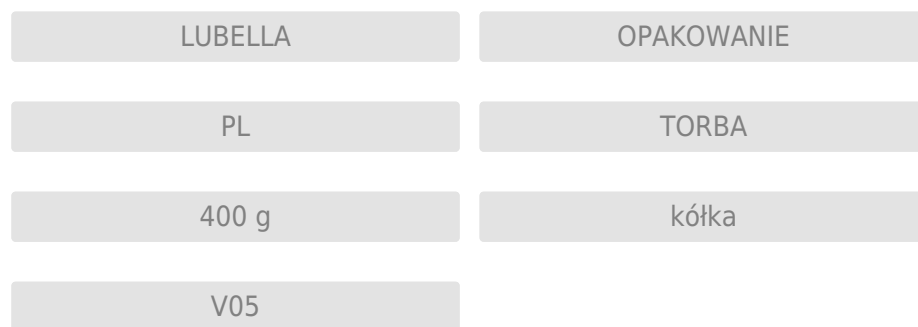

LUBELLA 400 g kółka

Kod EAN: **5900049815120**

Kategoria

Lubella > MAKARONY > Makaron Mini > LUBELLA 400 g kółka

Dostępne formaty

Tagi

LUBELLA 400 g kółka

Kategoria

Lubella > MAKARONY > Makaron Mini > LUBELLA 400 g kółka

Dostępne formaty

Tagi

LUBELLA 400 g mini kokardki

Kod EAN: **5900049815083**

Kategoria

Lubella > MAKARONY > Makaron Mini > LUBELLA 400 g mini kokardki