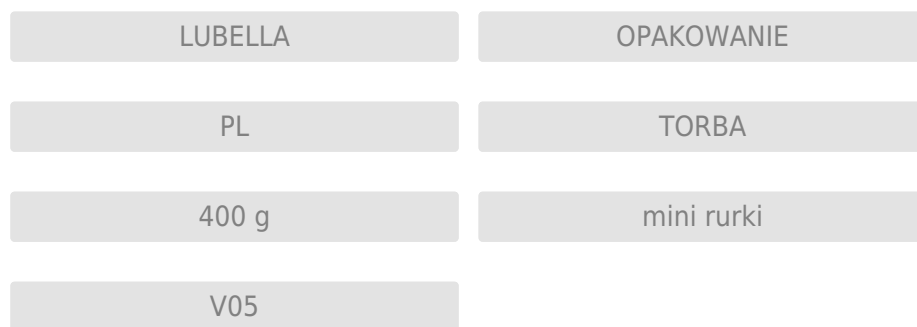

Dostępne formaty

Tagi

LUBELLA 400 g mini kokardki

Kategoria

Lubella > MAKARONY > Makaron Mini > LUBELLA 400 g mini kokardki

Dostępne formaty

Tagi

LUBELLA 400 g mini rurki

Kod EAN: **5900049815342**

Kategoria

Lubella > MAKARONY > Makaron Mini > LUBELLA 400 g mini rurki

Dostępne formaty

Tagi

LUBELLA 400 g mini rurki

Kategoria

Lubella > MAKARONY > Makaron Mini > LUBELLA 400 g mini rurki