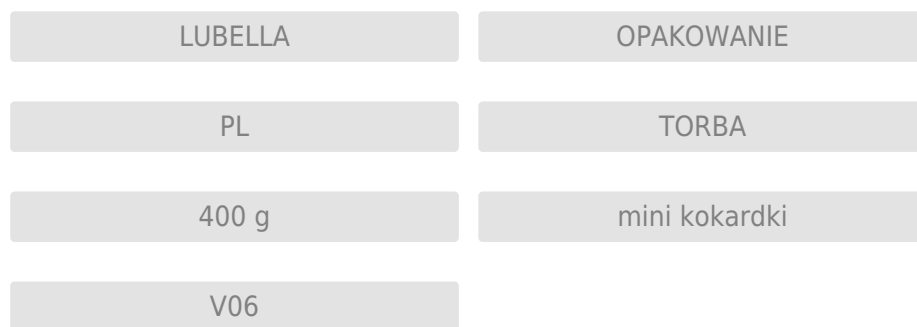

LUBELLA 400 g kółka

Kod EAN: **5900049815120**

Kategoria

Lubella > MAKARONY > Makaron Mini > LUBELLA 400 g kółka

Dostępne formaty

Tagi

LUBELLA 400 g kółka

Kategoria

Lubella > MAKARONY > Makaron Mini > LUBELLA 400 g kółka

Dostępne formaty

Tagi

LUBELLA 400 g mini kokardki

Kod EAN: **5900049815083**

Kategoria

Lubella > MAKARONY > Makaron Mini > LUBELLA 400 g mini kokardki

Dostępne formaty

Tagi

LUBELLA 400 g mini kokardki

Kategoria

Lubella > MAKARONY > Makaron Mini > LUBELLA 400 g mini kokardki

Dostępne formaty

Tagi

LUBELLA 400 g mini rurki