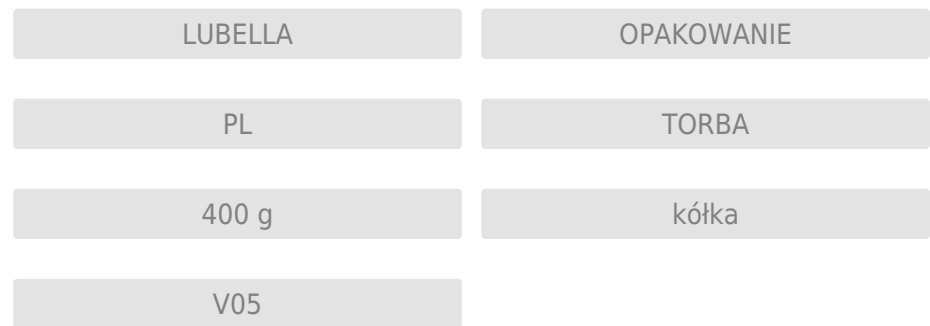

LUBELLA 400 g kółka

Kod EAN: **5900049815120**

Kategoria

Lubella > MAKARONY > Makaron Mini > LUBELLA 400 g kółka

Dostępne formaty

Tagi

LUBELLA 400 g kółka

Kategoria

Lubella > MAKARONY > Makaron Mini > LUBELLA 400 g kółka

Dostępne formaty

Tagi

LUBELLA 400 g mini kokardki

Kod EAN: **5900049815083**

Kategoria

Lubella > MAKARONY > Makaron Mini > LUBELLA 400 g mini kokardki

Dostępne formaty

Tagi

LUBELLA 400 g mini kokardki

Kategoria

Lubella > MAKARONY > Makaron Mini > LUBELLA 400 g mini kokardki

Dostępne formaty

Tagi

LUBELLA 400 g mini rurki