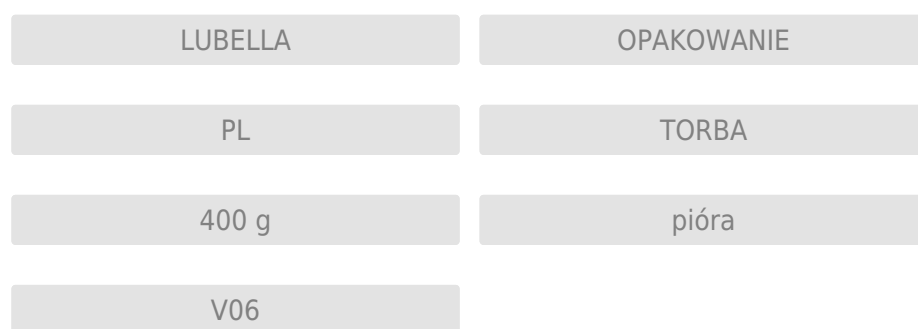

PL

TORBA

400 g

mini rurki

V05

LUBELLA 400 g pióra

Kod EAN: **5900049815106**

Kategoria

Lubella > MAKARONY > Makaron Mini > LUBELLA 400 g pióra

Dostępne formaty

Tagi

LUBELLA 400 g pióra

Kategoria

Lubella > MAKARONY > Makaron Mini > LUBELLA 400 g pióra

Dostępne formaty

Tagi

LUBELLA 400 g świderki mini

Kod EAN: 5900049818688

Kategoria

Lubella > MAKARONY > Makaron Mini > LUBELLA 400 g świderki mini

Dostępne formaty

Tagi

LUBELLA 400 g świderki mini

Kategoria