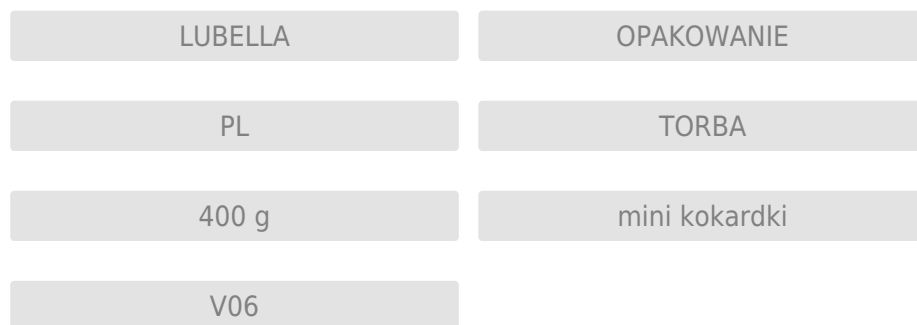

LUBELLA 400 g kółka

Kod EAN: **5900049815120**

Kategoria

Lubella > MAKARONY > Makaron Mini > LUBELLA 400 g kółka

Dostępne formaty

Tagi

LUBELLA 400 g kółka

Kategoria

Lubella > MAKARONY > Makaron Mini > LUBELLA 400 g kółka

Dostępne formaty

Tagi

LUBELLA 400 g mini kokardki

Kod EAN: **5900049815083**

Kategoria

Lubella > MAKARONY > Makaron Mini > LUBELLA 400 g mini kokardki

Dostępne formaty

Tagi

LUBELLA 400 g mini kokardki

Kategoria

Lubella > MAKARONY > Makaron Mini > LUBELLA 400 g mini kokardki

Dostępne formaty

Tagi

LUBELLA 400 g mini rurki

Kod EAN: **5900049815342**

Kategoria

Lubella > MAKARONY > Makaron Mini > LUBELLA 400 g mini rurki

Dostępne formaty

Tagi

LUBELLA 400 g mini rurki

Kategoria

Lubella > MAKARONY > Makaron Mini > LUBELLA 400 g mini rurki