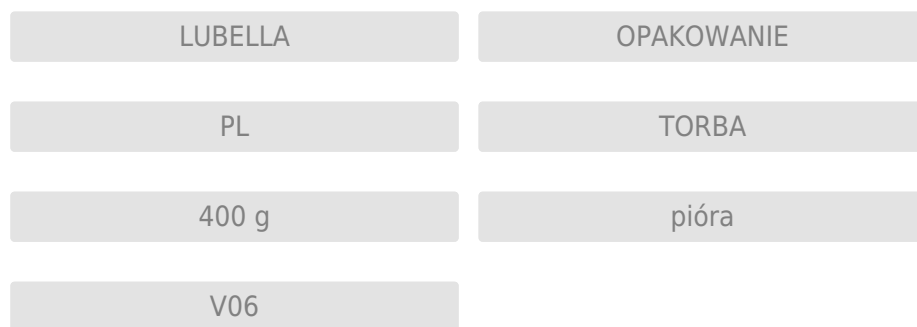

PL

TORBA

400 g

mini rurki

V05

LUBELLA 400 g pióra

Kod EAN: **5900049815106**

Kategoria

Lubella > MAKARONY > Makaron Mini > LUBELLA 400 g pióra

Dostępne formaty

Tagi

LUBELLA 400 g pióra

Kategoria

Lubella > MAKARONY > Makaron Mini > LUBELLA 400 g pióra

Dostępne formaty

Tagi