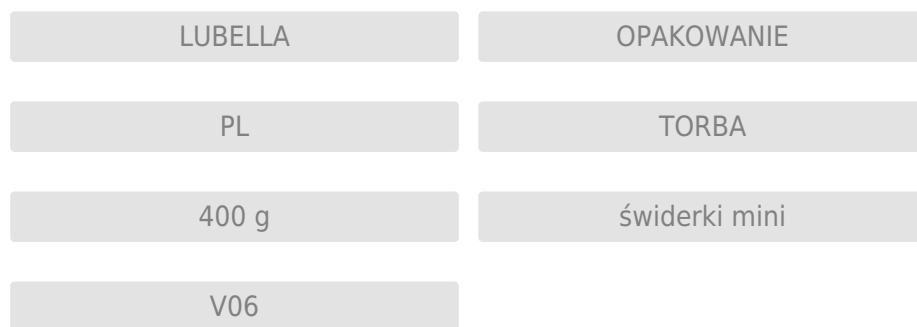

Lubella > MAKARONY > Makaron Mini > LUBELLA 400 g pióra

Dostępne formaty

Tagi

LUBELLA 400 g pióra

Kategoria

Lubella > MAKARONY > Makaron Mini > LUBELLA 400 g pióra

Dostępne formaty

Tagi

LUBELLA 400 g świderki mini

Kod EAN: 5900049818688

Kategoria

Lubella > MAKARONY > Makaron Mini > LUBELLA 400 g świderki mini

Dostępne formaty

Tagi

LUBELLA 400 g świderki mini

Kategoria

Lubella > MAKARONY > Makaron Mini > LUBELLA 400 g świderki mini

Dostępne formaty

PNG

TIF

PSD

JPG

Tagi

LUBELLA