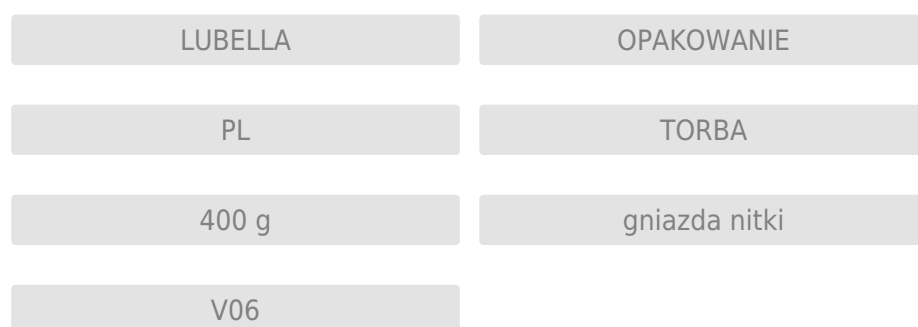

LUBELLA 400 g gniazda nitki

Kategoria

Lubella > MAKARONY > Makaron Klasyczny > LUBELLA 400 g gniazda nitki

Dostępne formaty

Tagi