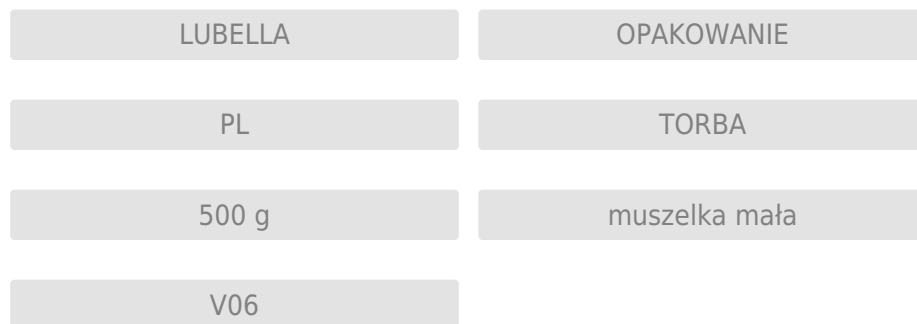

LUBELLA 500 g muszelka mała

Kategoria

Lubella > MAKARONY > Makaron Klasyczny > LUBELLA 500 g muszelka mała

Dostępne formaty

Tagi