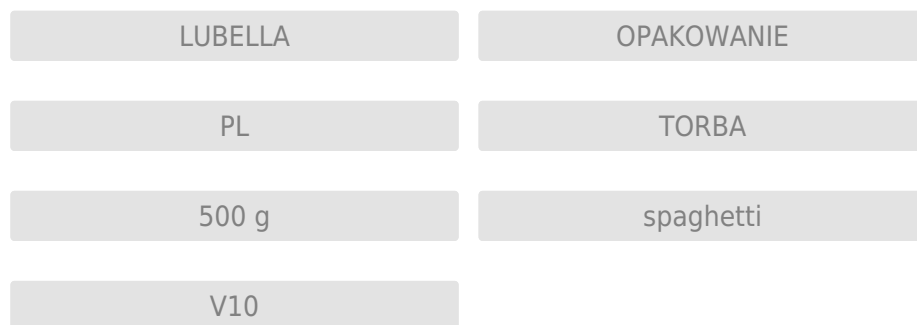

LUBELLA 500 g spaghetti

Kategoria

Lubella > MAKARONY > Makaron Klasyczny > LUBELLA 500 g spaghetti

Dostępne formaty

Tagi