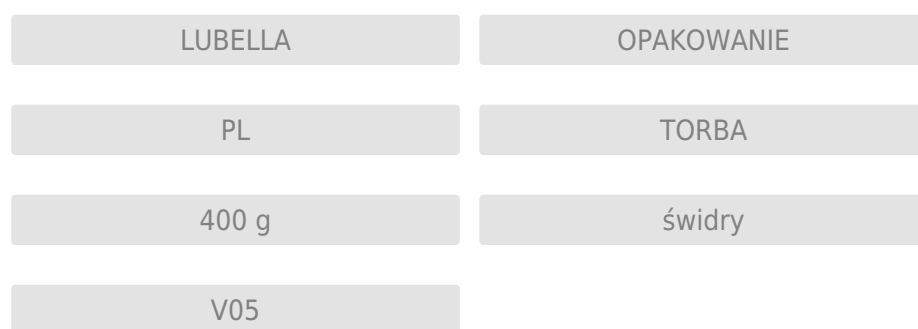

LUBELLA 400 g świdry

Kategoria

Lubella > MAKARONY > Makaron Klasyczny > LUBELLA 400 g świdry

Dostępne formaty

Tagi