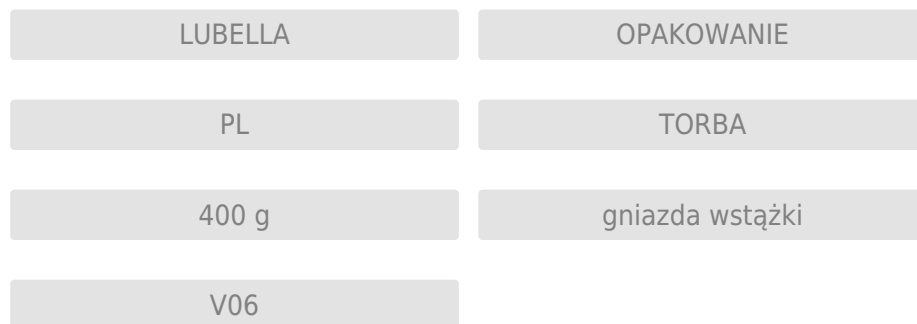

LUBELLA 400 g gniazda wstążki

Kategoria

Lubella > MAKARONY > Makaron Klasyczny > LUBELLA 400 g gniazda wstążki

Dostępne formaty

Tagi