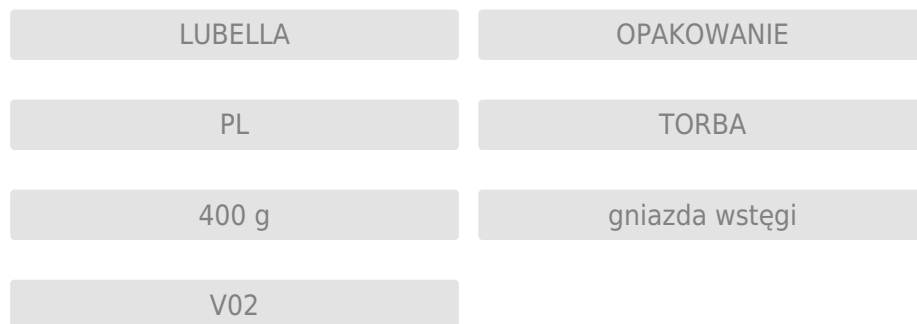

LUBELLA 400 g gniazda wstęgi

Kategoria

Lubella > MAKARONY > Makaron Klasyczny > LUBELLA 400 g gniazda wstęgi

Dostępne formaty

Tagi