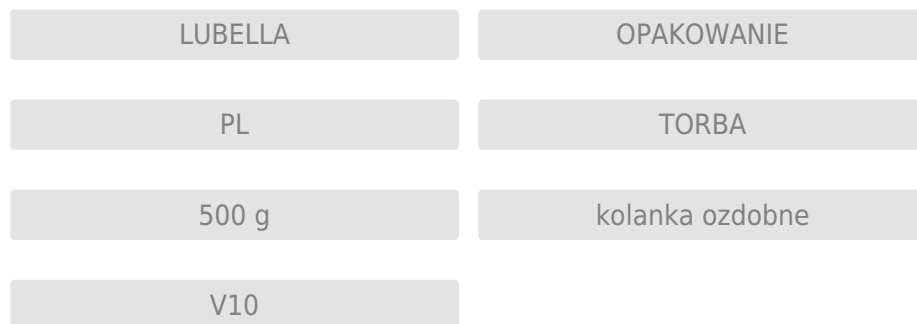

LUBELLA 500 g kolanka ozdobne

Kategoria

Lubella > MAKARONY > Makaron Klasyczny > LUBELLA 500 g kolanka ozdobne

Dostępne formaty

Tagi