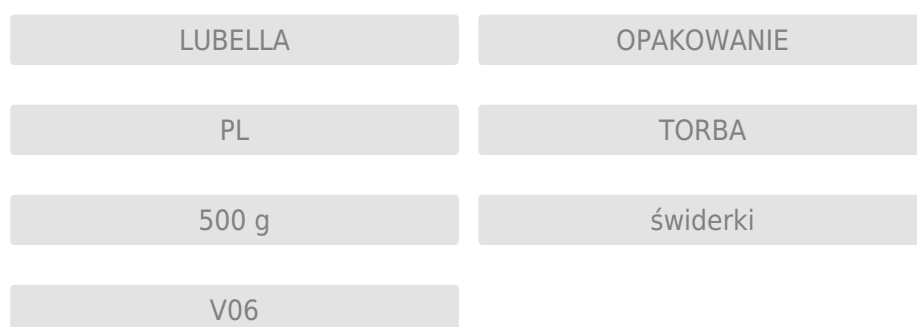

LUBELLA 500 g świderki

Kategoria

Lubella > MAKARONY > Makaron Klasyczny > LUBELLA 500 g świderki

Dostępne formaty

Tagi