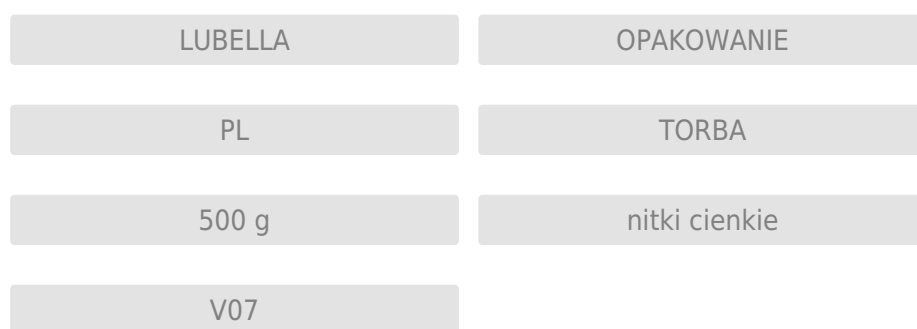

LUBELLA 500 g nitki cięte

Kategoria

Lubella > MAKARONY > Makaron Klasyczny > LUBELLA 500 g nitki cięte

Dostępne formaty

Tagi