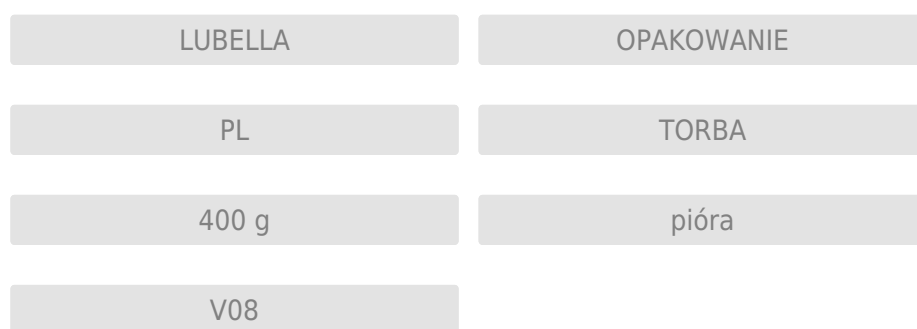

LUBELLA 400 g pióra

Kategoria

Lubella > MAKARONY > Makaron Klasyczny > LUBELLA 400 g pióra

Dostępne formaty

Tagi