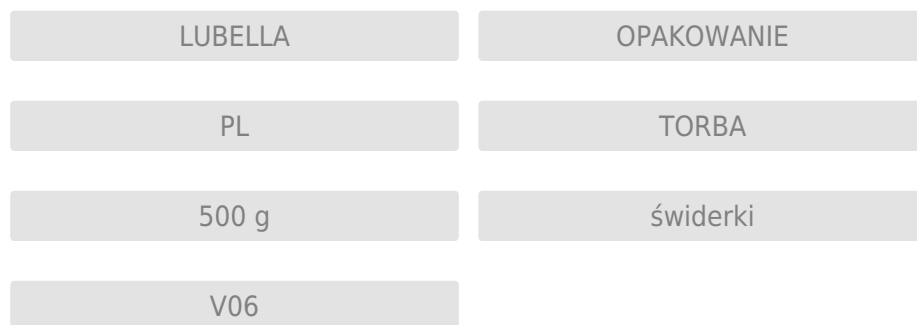

LUBELLA 500 g świderki

Kategoria

Lubella > MAKARONY > Makaron Klasyczny > LUBELLA 500 g świderki

Dostępne formaty

Tagi