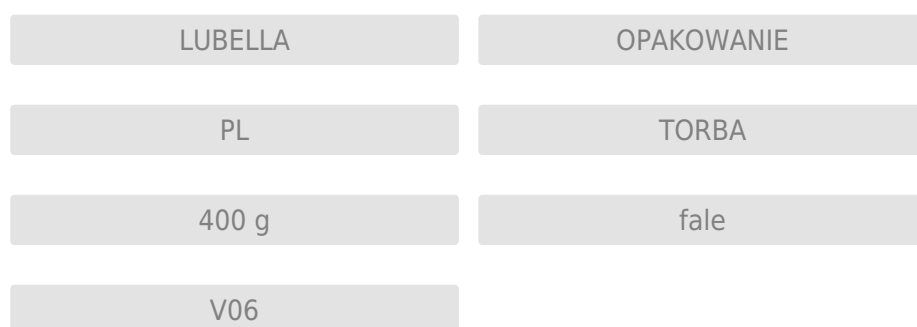

LUBELLA 400 g fale

Kategoria

Lubella > MAKARONY > Makaron Klasyczny > LUBELLA 400 g fale

Dostępne formaty

Tagi