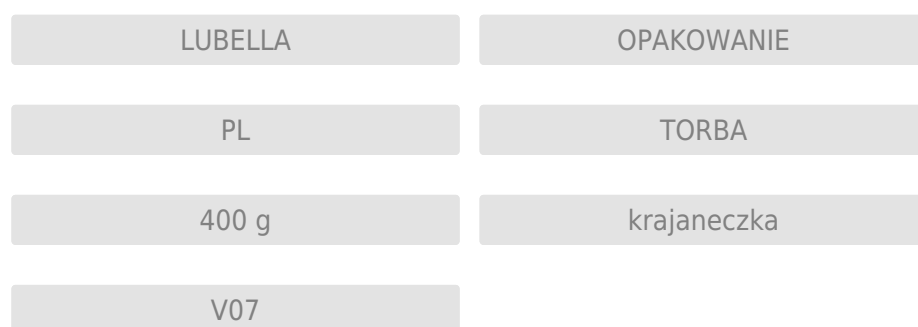

LUBELLA 400 g krajanka

Kategoria

Lubella > MAKARONY > Makaron Klasyczny > LUBELLA 400 g krajanka

Dostępne formaty

Tagi