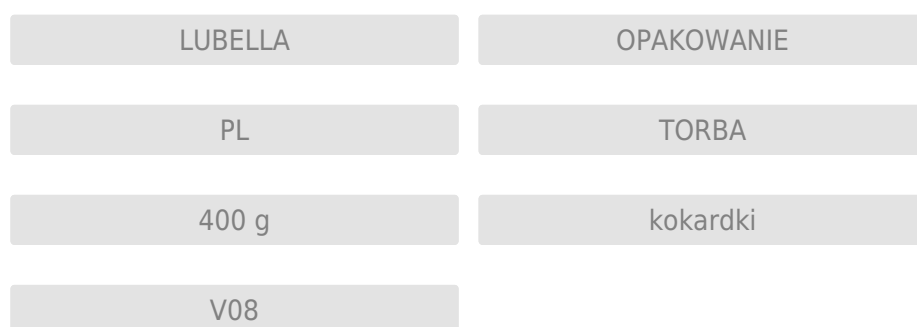

LUBELLA 400 g kokardki

Kategoria

Lubella > MAKARONY > Makaron Klasyczny > LUBELLA 400 g kokardki

Dostępne formaty

Tagi