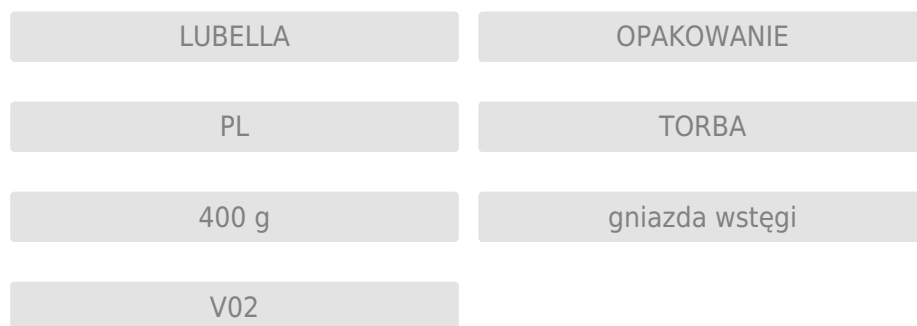

LUBELLA 400 g gniazda wstęgi

Kategoria

Lubella > MAKARONY > Makaron Klasyczny > LUBELLA 400 g gniazda wstęgi

Dostępne formaty

Tagi