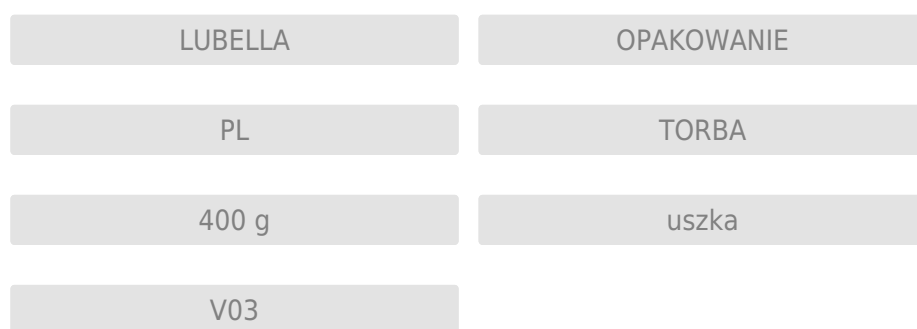

LUBELLA 400 g uszka

Kategoria

Lubella > MAKARONY > Makaron Klasyczny > LUBELLA 400 g uszka

Dostępne formaty

Tagi