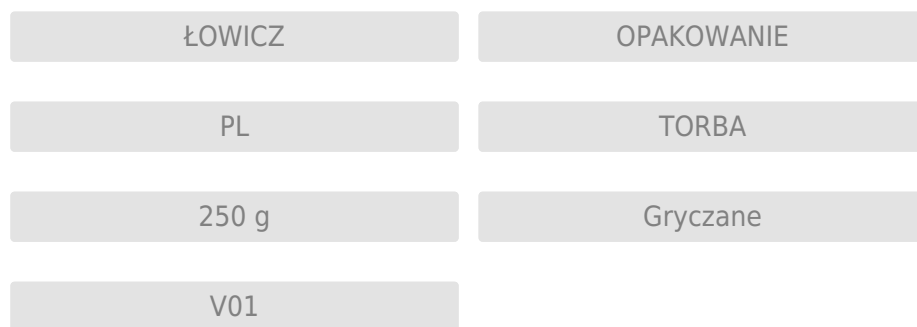

Kod EAN: 5900397741928

Kategoria

Łowicz > Dania gotowe > Dania w 2 minuty > ŁOWICZ 250 g Gryczane

Dostępne formaty

Tagi

ŁOWICZ 250 g Gryczane

Kategoria

Łowicz > Dania gotowe > Dania w 2 minuty > ŁOWICZ 250 g Gryczane