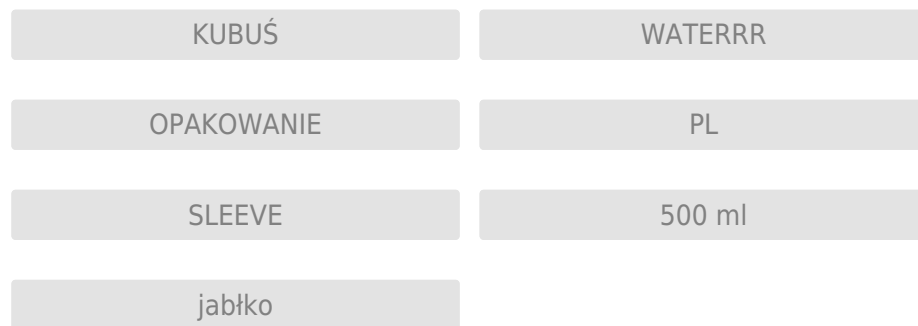

Dostępne formaty

Tagi