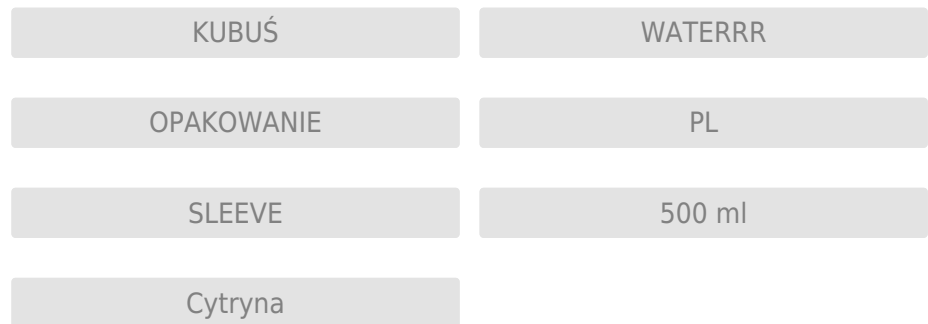

KUBUŚ 500 ml Cytryna

Kategoria

Kubuś > OPAKOWANIA STANDARDOWE > KUBUŚ WATERRR > BUTELKA WATERRR 500ml > KUBUŚ 500 ml Cytryna

Dostępne formaty

Tagi