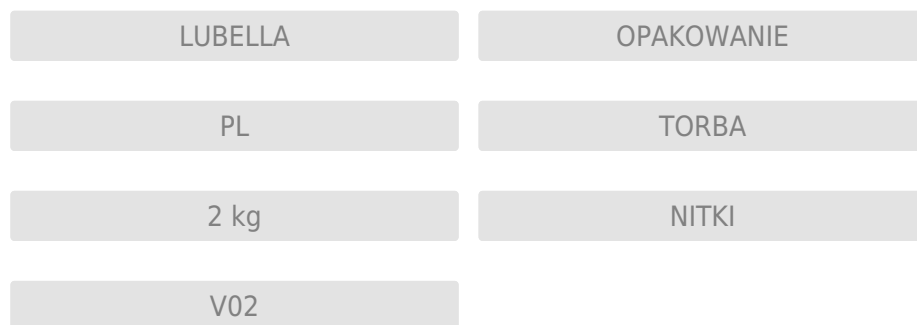

LUBELLA	OPAKOWANIE
PL	TORBA
2 kg	kolanka ozdobne
V02	

LUBELLA 2 kg NITKI

Kategoria

HoReCa > Lubella > Makarony > LUBELLA 2 kg NITKI

Dostępne formaty

Tagi

LUBELLA 2 kg SWIDER

Kategoria

HoReCa > Lubella > Makarony > LUBELLA 2 kg SWIDER

Dostępne formaty

Tagi

LUBELLA	OPAKOWANIE
PL	TORBA
2 kg	SWIDER
V02	

LUBELLA 2 kg łazanki

Kategoria

HoReCa > Lubella > Makarony > LUBELLA 2 kg łazanki

Dostępne formaty